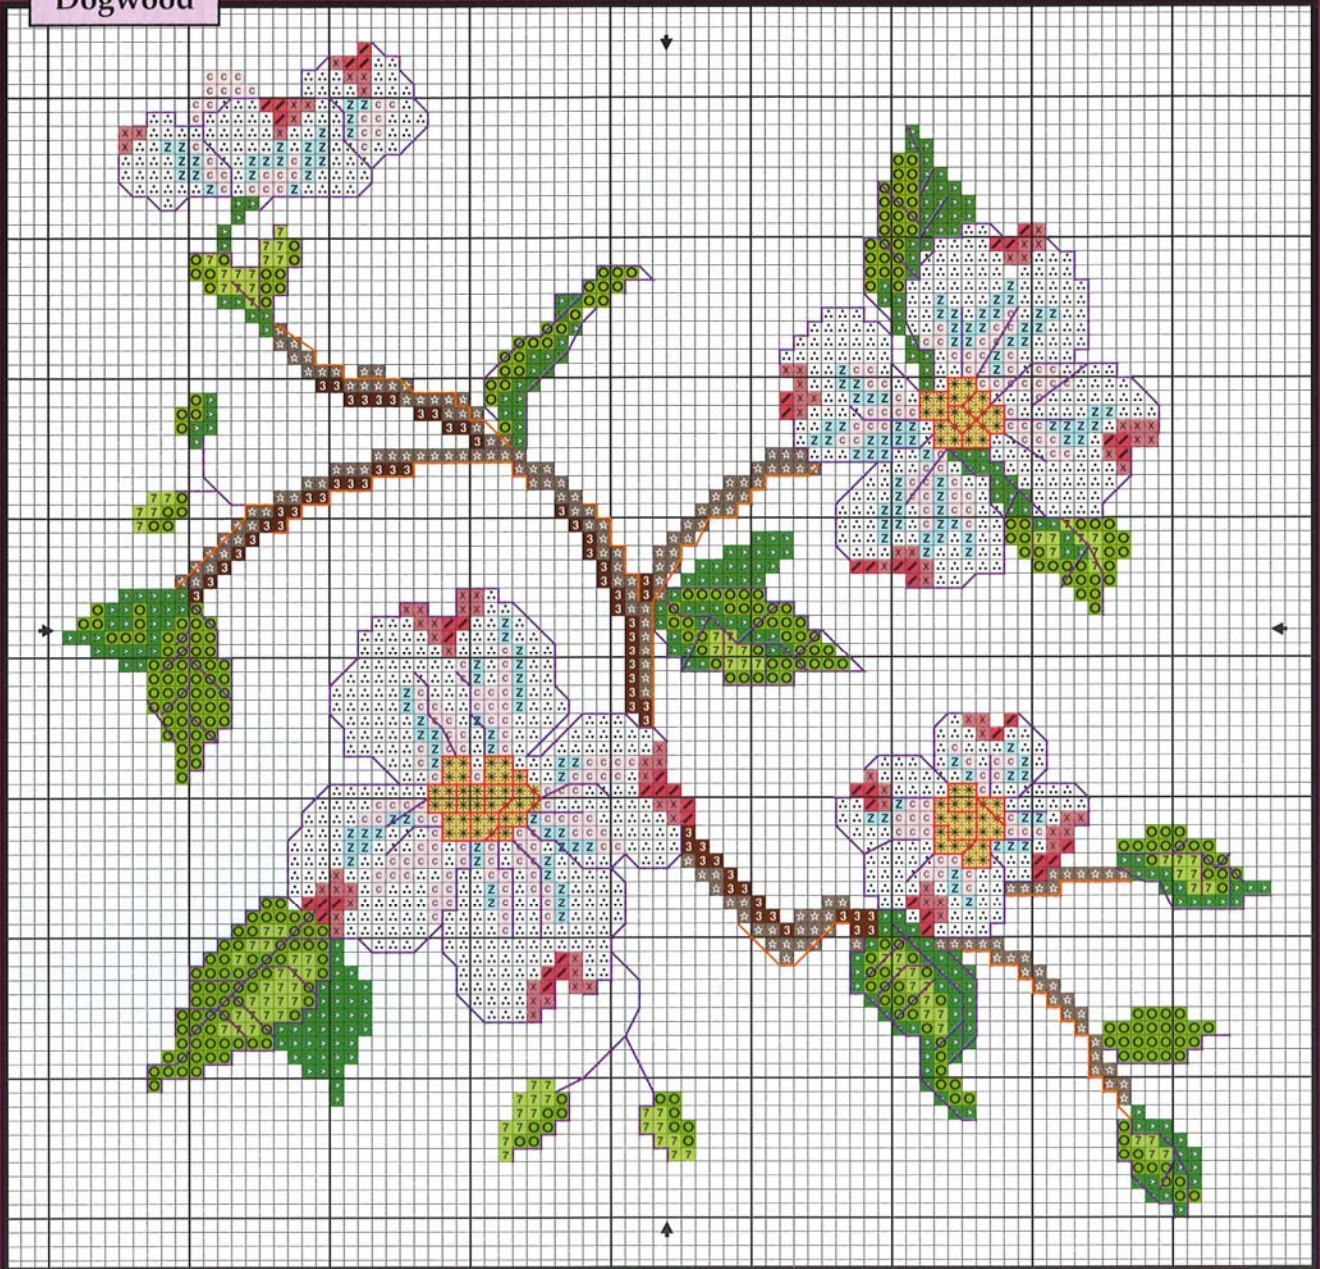

# Dogwood

## Lady Elizabeth Dogwood

### Dogwood Color Legend

ANCHOR	J&P COATS	DMC	SYMBOL	PLACE
23	3281	818		
848	7225	928		
218	6246	319		
215	6017	320		
254	6266	3348		
891	2874	676		
55	3282	899		
42	3284	309		
381	5477	938		
378	5379	840		
2	1001	white		
BACKSTITCH				
218	6246	319		Flwr. center
888	2412	3045		Branch
381	5477	938		Branch

Stitch Ct. : 86 wide x 84 high		
Fabric Ct.	Width	Height
14	6"	6 1/8"
16	5 1/4"	5 3/8"
18	4 11/16"	5 3/8"